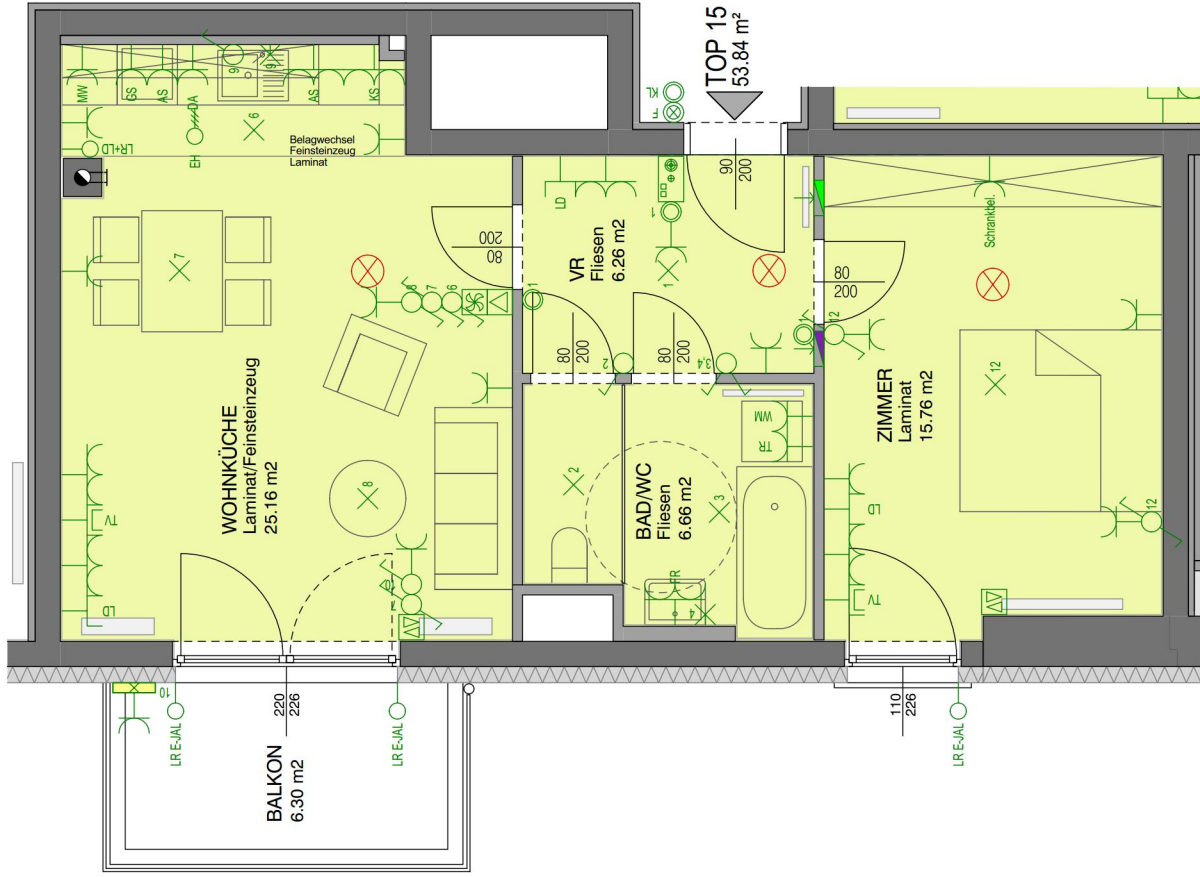

[M 1:75 bei A4]

Grundriss mit Möblierungsvorschlag - Möblierung nicht enthalten